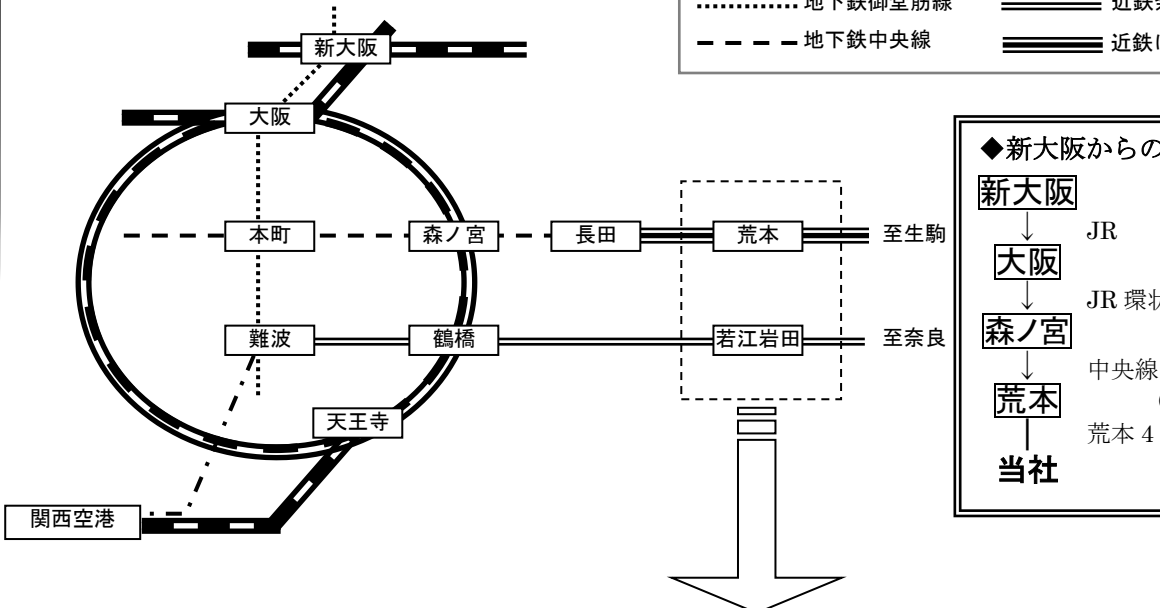

# 当社までの略地図

◆新大阪からのおすすめルート

**新大阪**  
↓ JR  
**大阪**  
↓ JR 環状線  
**森ノ宮**  
↓ 中央線・近鉄けいはんな線  
(乗換えなし)  
**荒本**  
↓ 荒本4番出口より  
**当社** 徒歩約5分

**都金属工業株式会社**  
〒578-0948  
東大阪市菱屋東3丁目8番17号  
TEL (06)6788-5205  
FAX (06)6788-5207