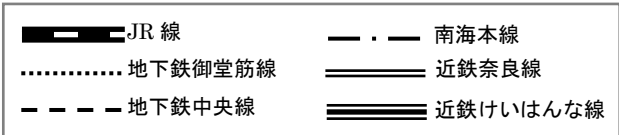

# 当社までの略地図

◆新大阪からのおすすめルート

**新大阪**  
↓ JR  
**大阪**  
↓ JR 環状線  
**森ノ宮**  
↓ 中央線・近鉄けいはんな線  
(乗換えなし)  
**荒本**  
↓ 荒本4番出口より  
**当社** 徒歩約5分

**都金属工業株式会社**  
〒578-0948  
東大阪市菱屋東3丁目8番17号  
TEL (06)6788-5205  
FAX (06)6788-5207